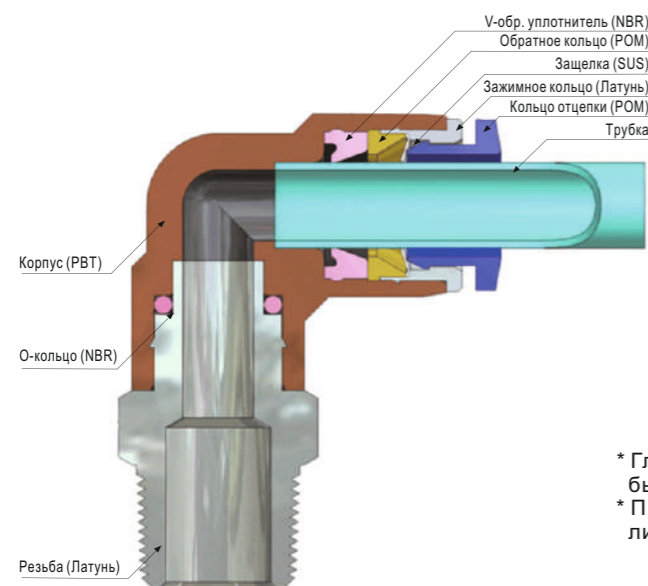

○ Как заказать

Серия	Внешний диаметр трубки	Размер резьбы	Тип резьбы
EPC	04: 4 мм	M5: M5	P: PT
EPCF	06: 6 мм	M6: M6	G: G
EPOC	08: 8 мм	01: 1/8"	T: NPT
...	10: 10 мм	02: 1/4"	
	12: 12 мм	03: 3/8"	
	14: 14 мм	04: 1/2"	
	16: 16 мм		

○ Внутренняя структура

* Гладка обработка краев кольца отцепки обеспечивает быстрое отсоединение трубки
* Предварительная обмотка внешней резьбы фум-лентой либо уплотнительное кольцо для G-резьбы.

Модель [ФD-T]							
Трубка (мм) - Резьба (PT)			Трубка (дюйм) - Резьба (PT)		Трубка (дюйм) - Резьба (NPT)		
EPC04-M5	EPC06-04	EPC12-02	EPC1/4-01	EPC3/8-04	EPC5/32-01T	EPC1/4-02T	EPC1/2-02T
EPC04-M6	EPC08-01	EPC12-03	EPC1/4-02	EPC1/2-02	EPC5/32-02T	EPC1/4-03T	EPC1/2-03T
EPC04-01	EPC08-02	EPC12-04	EPC1/4-03	EPC1/2-03	EPC3/16-01T	EPC5/16-01T	EPC1/2-04T
EPC04-02	EPC08-03	EPC14-03	EPC5/16-01	EPC1/2-04	EPC3/16-02T	EPC5/16-02T	
EPC06-M5	EPC08-04	EPC14-04	EPC5/16-02		EPC3/16-03T	EPC5/16-03T	
EPC06-M6	EPC10-01	EPC16-03	EPC5/16-03		EPC1/4-01T	EPC3/8-01T	
EPC06-01	EPC10-02	EPC16-04	EPC3/8-01			EPC3/8-02T	
EPC06-02	EPC10-03		EPC3/8-02			EPC3/8-03T	
EPC06-03	EPC10-04		EPC3/8-03			EPC3/8-04T	