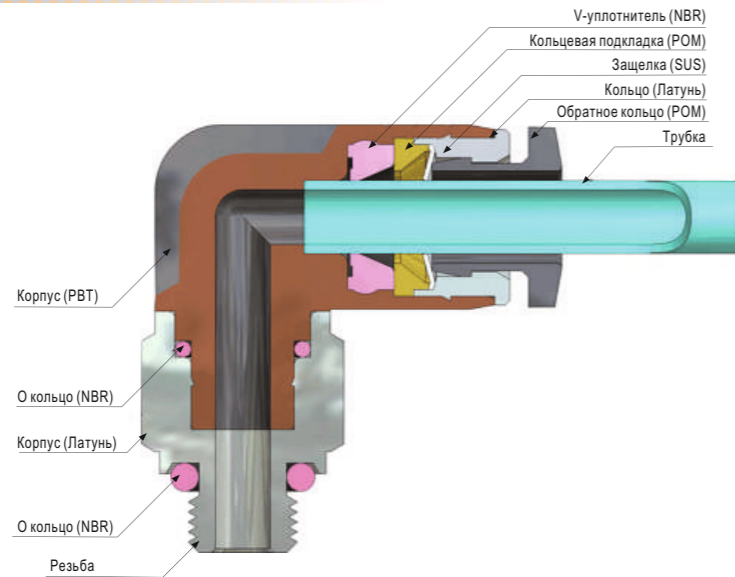

○ Как заказать

Серия	Внешний диаметр трубки	Размер резьбы	Тип резьбы
EPC	03: 3 мм	M3C: M3	P: PT
EPB	04: 4 мм	M5C: M5	G: G
EPCF	06: 6 мм	M6C: M6	T: NPT
EPD		01C: 1/8"	
...		02C: 1/4"	

Пример заказа:

EPC серия мини фитинг, внешний диаметр трубки 6 мм, резьба G1/8"

ERP код: EPC06-01CG

Примечание: если тип подключения одинаковый с обеих сторон и имеет одинаковый размер, то в коде ставится одно значение. Например, EPUL подключение цанга с двух сторон под трубку с внешним диаметром 6 мм, код: EPUL 06C

○ Внутренняя структура

EPOC-C

Модель [ФD-T]		
Трубка (мм)		
EPOC 03-M3C	EPOC 04-M3C	EPOC 06-M5C
EPOC 03-M5C	EPOC 04-M5C	EPOC 06-M6C
EPOC 03-M6C	EPOC 04-M6C	EPOC 06-01C
	EPOC 04-01C	

EPU-C

Модель [ФD]
Трубка (мм)
EPU 03C
EPU 04C
EPU 06C

EPL-C

Модель [ФD-T]		
Трубка (мм)		
EPL 03-M3C	EPL 04-M3C	EPL 06-M5C
EPL 03-M5C	EPL 04-M5C	EPL 06-M6C
EPL 03-M6C	EPL 04-M6C	EPL 06-01C
	EPL 04-01C	

EPE-C

Модель [ФD]
Трубка (мм)
EPE 03C
EPE 04C
EPE 06C

EPLL-C

Модель [ФD-T]		
Трубка (мм)		
EPLL 03-M3C	EPLL 04-M3C	EPLL 06-M5C
EPLL 03-M5C	EPLL 04-M5C	EPLL 06-M6C
EPLL 03-M6C	EPLL 04-M6C	EPLL 06-01C
	EPLL 04-01C	

EPY-C

Модель [ФD]
Трубка (мм)
EPY 03C
EPY 04C
EPY 06C

EPUL-C

Модель [ФD]
Трубка (мм)
EPUL 03C
EPUL 04C
EPUL 06C

EPC-G-C

Модель [ФD-T]
Трубка (мм)
EPC 04-01CG
EPC 04-02CG

EPG-C

Модель [ФD1-ФD2]
Трубка (мм)
EPG 04-03C
EPG 06-03C
EPG 06-04C

EPL-G-C

Модель [ФD-T]
Трубка (мм)
EPL 04-01CG
EPL 04-02CG

EPW-C

Модель [ФD1-ФD2]
Трубка (мм)
EPW 04-03C
EPW 06-03C
EPW 06-04C

○ Мини фитинг

EPC-C

Модель [ФD-T]		
Трубка (мм)		
EPC 03-M3C	EPC 04-M3C	EPC 06-M5C
EPC 03-M5C	EPC 04-M5C	EPC 06-M6C
EPC 03-M6C	EPC 04-M6C	EPC 06-01C
	EPC 04-01C	

EPB-C

Модель [ФD-T]		
Трубка (мм)		
EPB 03-M3C	EPB 04-M3C	EPB 06-M5C
EPB 03-M5C	EPB 04-M5C	EPB 06-M6C
EPB 03-M6C	EPB 04-M6C	EPB 06-01C
	EPB 04-01C	

EPCF-C

Модель [ФD-T]		
Трубка (мм)		
EPCF 03-M3C	EPCF 04-M3C	EPCF 06-M5C
EPCF 03-M5C	EPCF 04-M5C	EPCF 06-M6C
EPCF 03-M6C	EPCF 04-M6C	EPCF 06-01C
	EPCF 04-01C	

EPD-C

Модель [ФD-T]		
Трубка (мм)		
EPD 03-M3C	EPD 04-M3C	EPD 06-M5C
EPD 03-M5C	EPD 04-M5C	EPD 06-M6C
EPD 03-M6C	EPD 04-M6C	EPD 06-01C
	EPD 04-01C