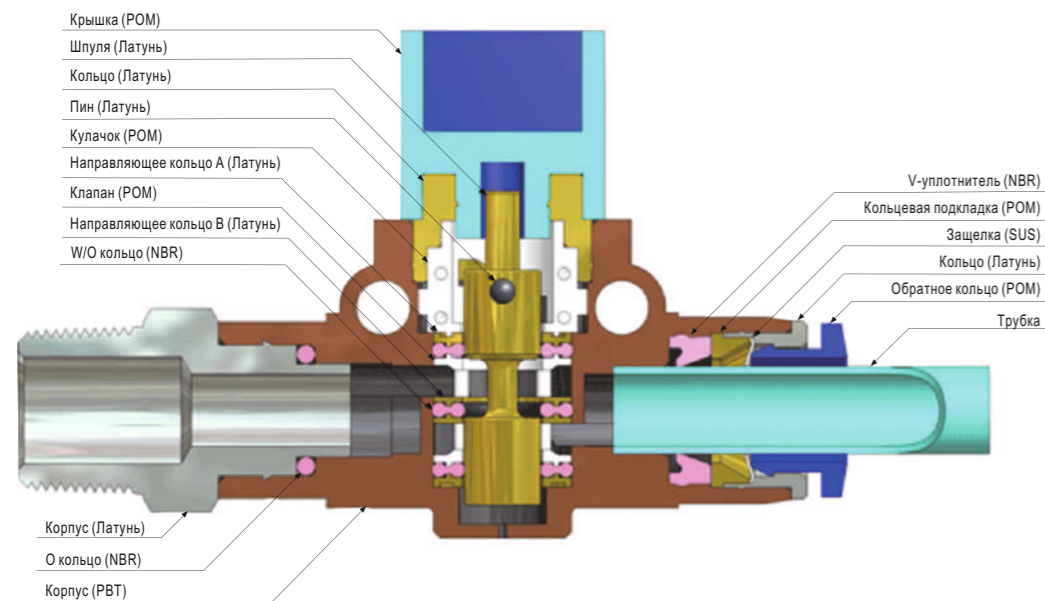

○ Как заказать

Серия	Внешний диаметр трубки	Размер резьбы	Тип резьбы
EHVFS	04: 4 мм	5/32: 5/32"	M5: M5
EHVSS	06: 6 мм	3/16: 3/16"	M6: M6
EHVFF	08: 8 мм	1/4: 1/4"	01: 1/8"
...	10: 10 мм	5/16: 5/16"	02: 1/4"
	12: 12 мм	3/8: 3/8"	03: 3/8"
	14: 14 мм	1/2: 1/2"	04: 1/2"
	16: 16 мм		

Пример заказ:

EHVFS серия, внешний диаметр трубки 6 мм, резьба яG1/8".

ERP код: EHVFS06-01G

Примечание: если с обеих сторон трубка, то значения указываются как для трубки. Например, кран EHVFF для трубки с внешним диаметром 6 мм, код будет EHVFF 06-06

○ Спецификация

Рабочая среда	Воздух, вакуум
Рабочее давление (МПа)	0~0.8
Максимальное давление (МПа)	1.2
Рабочая температура (°C)	0~60
Материал трубки	PU/ PA (нейлон)

○ Внутренняя структура

* Источник давления может быть быстро отключен поворотом рукоятки.
* Трехсторонняя конфигурация направленного управления освобождает остаточное внутреннее давление на стороне выхода при закрытии вручную.
* Идеально подходит для инспекции или замены не ставя под угрозу безопасность персонала.

○ Краны

Модель [ФD-T]		
Трубка (мм)	Резьба (PT)	
EHVFS 06-01	EHVFS 10-02	EHVFS 12-02
EHVFS 06-02	EHVFS 10-03	EHVFS 12-03
EHVFS 06-03	EHVFS 10-04	EHVFS 12-04
EHVFS 08-01		
EHVFS 08-02		
EHVFS 08-03		

Модель [T1-T2]	
Резьба (PT)	
EHVSS 01-01	EHVSS 04-03
EHVSS 02-01	EHVSS 04-04
EHVSS 02-02	
EHVSS 03-02	
EHVSS 03-03	

Модель [ФD1-ФD2]	
Трубка (мм)	
EHVFF 06-06	EHVFF 12-10
EHVFF 08-06	EHVFF 12-12
EHVFF 08-08	
EHVFF 10-08	
EHVFF 10-10	

Модель [T-ФD]		
Трубка (мм)	Резьба (G)	
EHVFS06-01G	EHVFS08-03G	EHVFS12-02G
EHVFS06-02G	EHVFS10-02G	EHVFS12-03G
EHVFS06-03G	EHVFS10-03G	EHVFS12-04G
EHVFS08-01G	EHVFS10-04G	
EHVFS08-02G		

Модель [T1-T2]	
Резьба (G)	
EHVSS 01-02G	EHVSS 04-03G
EHVSS 02-01G	EHVSS 04-04G
EHVSS 02-02G	
EHVSS 03-02G	
EHVSS 03-03G	

○ Дроссель

Модель [ФD-T]				
Трубка (мм) - Резьба (PT)		Трубка (дюйм) - Резьба (PT)	Трубка (дюйм) - Резьба (NPT)	
ESC 04-M5	ESC 08-03	ESC 1/4-M5	ESC 5/32-M5	ESC 5/16-01T
ESC 04-01	ESC 08-04	ESC 1/4-01	ESC 5/32-01T	ESC 5/16-02T
ESC 04-02	ESC 10-01	ESC 1/4-02	ESC 3/16-M5	ESC 5/16-03T
ESC 06-M5	ESC 10-02	ESC 5/16-01	ESC 3/16-01T	ESC 5/16-04T
ESC 06-01	ESC 10-03	ESC 5/16-02	ESC 3/16-02T	ESC 3/8-02T
ESC 06-02	ESC 10-04	ESC 5/16-03	ESC 3/16-03T	ESC 3/8-03T
ESC 06-03	ESC 12-02	ESC 3/8-02	ESC 1/4-M5	ESC 3/8-04T
ESC 06-04	ESC 12-03	ESC 3/8-03	ESC 1/4-01T	ESC 1/2-03T
ESC 08-01	ESC 12-04	ESC 1/4-02T	ESC 1/4-02T	ESC 1/2-04T
ESC 08-02		ESC 1/4-03T		

Модель [ФD-T]	
Трубка (мм)	
ESC 04-01G	ESC 08-04G
ESC 04-02G	ESC 10-01G
ESC 06-01G	ESC 10-02G
ESC 06-02G	ESC 10-03G
ESC 06-03G	ESC 10-04G
ESC 06-04G	ESC 12-02G
ESC 08-01G	ESC 12-03G
ESC 08-02G	ESC 12-04G
ESC 08-03G	

Модель [ФD1-ФD2]	
Трубка (мм)	Трубка (дюйм)
ESA 04	ESA 5/32
ESA 06	ESA 3/16
ESA 08	ESA 1/4
ESA 10	ESA 5/16
ESA 12	ESA 3/8
	ESA 1/2