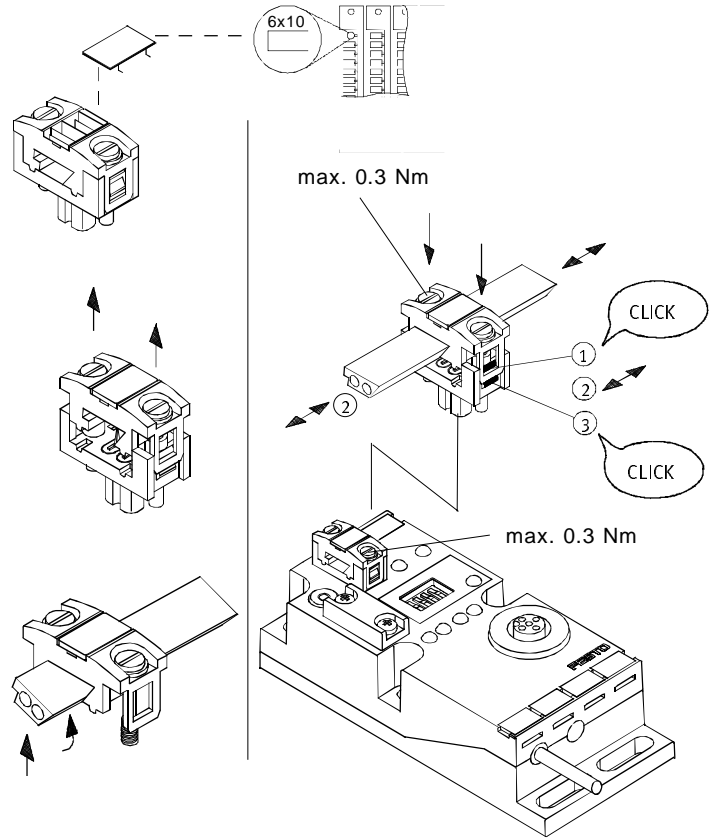

IP65	-5° ... +50°C	max. 60VDC / max. 3A	PA6 GF30

18576 IBS6x10