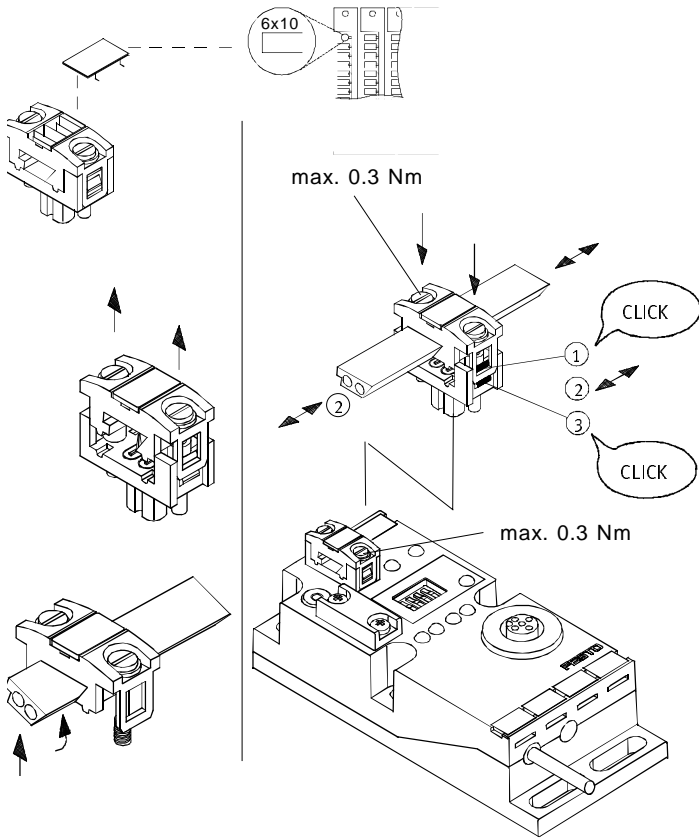

IP65	-5° ... +50°C	max. 60VDC / max. 3A	PA6 GF30

18576 IBS6x10