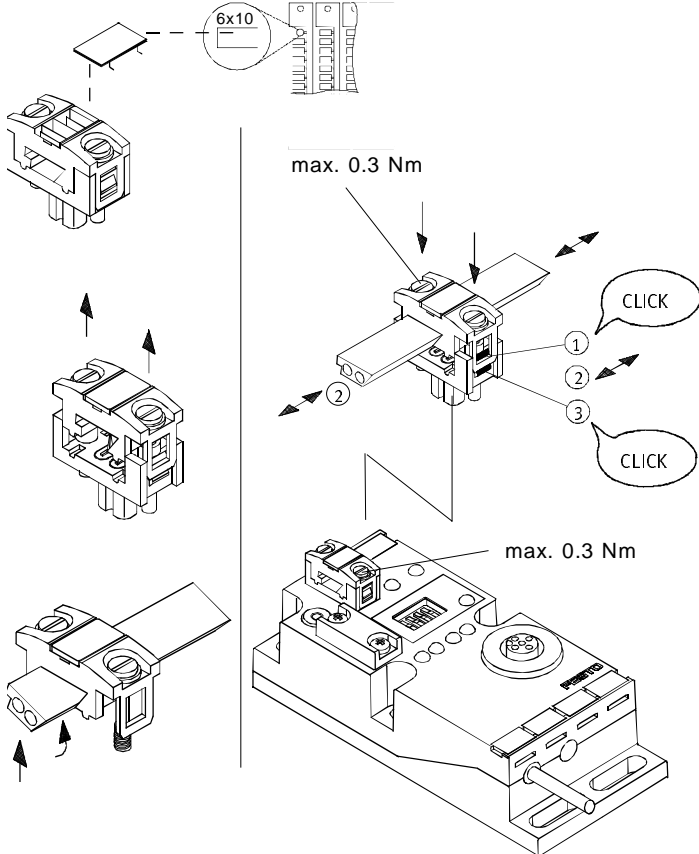

IP65	-5° ... +50°C	max. 60VDC / max. 3A	PA6 GF30

18576 IBS6x10