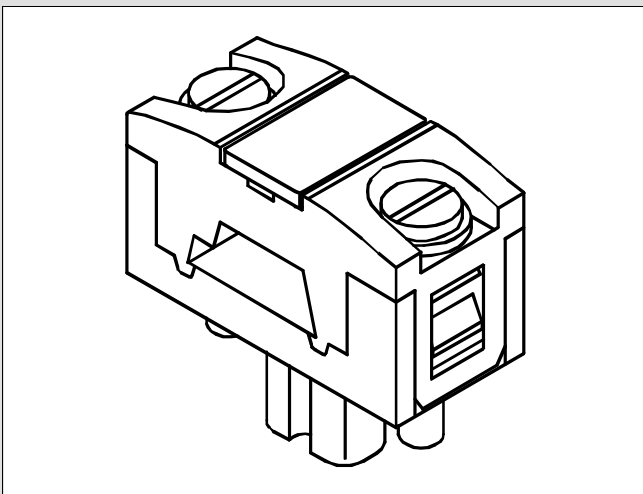

Kurzbeschreibung

International

AS-i-Kabeldose Bestell-Nr. 18785
AS-i flat cable socket
AS-i connecteur pour câble plat
AS-i zócalo para cables planos

0012a

Teile-Nr. 653 571

FESTO

Kurzbeschreibung

International

AS-i-Kabeldose Bestell-Nr. 18785
AS-i flat cable socket
AS-i connecteur pour câble plat
AS-i zócalo para cables planos

0012a

Teile-Nr. 653 571

FESTO

Kurzbeschreibung

International

AS-i-Kabeldose Bestell-Nr. 18785
AS-i flat cable socket
AS-i connecteur pour câble plat
AS-i zócalo para cables planos

0012a

Teile-Nr. 653 571

FESTO

Kurzbeschreibung

International

AS-i-Kabeldose Bestell-Nr. 18785
AS-i flat cable socket
AS-i connecteur pour câble plat
AS-i zócalo para cables planos

0012a

Teile-Nr. 653 571