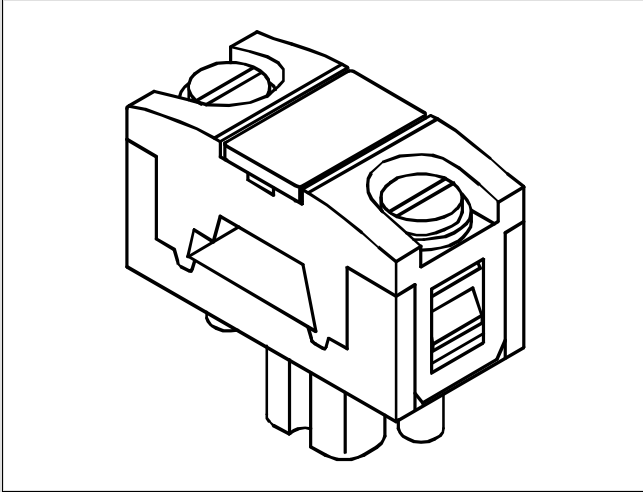

Kurzbeschreibung

International

AS-i-Kabeldose Bestell-Nr. 18785
AS-i flat cable socket
AS-i connecteur pour câble plat
AS-i zócalo para cables planos

0012a

Teile-Nr. 653 571

FESTO

Kurzbeschreibung

International

AS-i-Kabeldose Bestell-Nr. 18785
AS-i flat cable socket
AS-i connecteur pour câble plat
AS-i zócalo para cables planos

0012a

Teile-Nr. 653 571

FESTO

Kurzbeschreibung

International

AS-i-Kabeldose Bestell-Nr. 18785
AS-i flat cable socket
AS-i connecteur pour câble plat
AS-i zócalo para cables planos

0012a

Teile-Nr. 653 571

FESTO

Kurzbeschreibung

International

AS-i-Kabeldose Bestell-Nr. 18785
AS-i flat cable socket
AS-i connecteur pour câble plat
AS-i zócalo para cables planos

0012a

Teile-Nr. 653 571