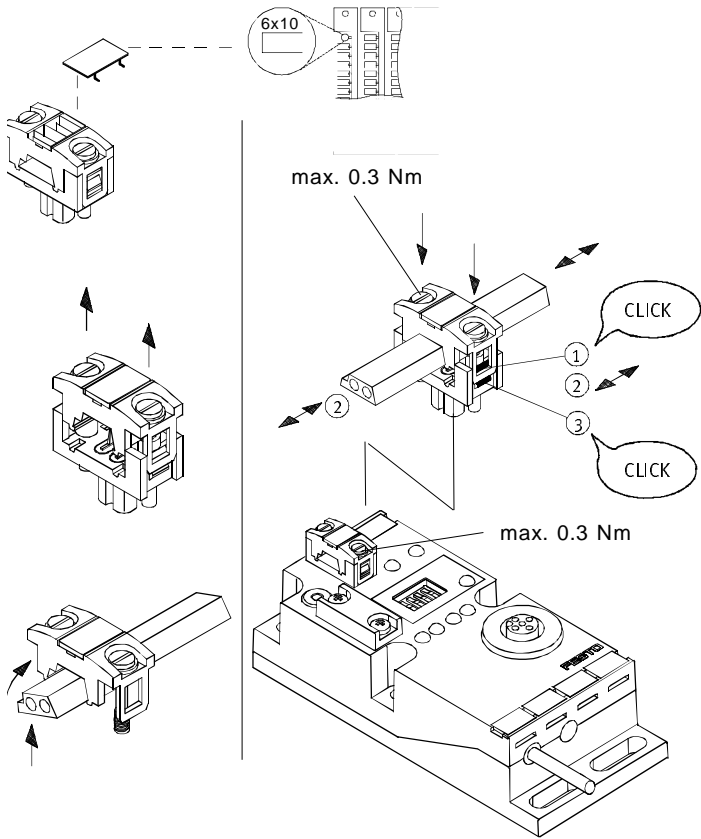

AS-i-Kabeldose Bestell-Nr. 18785
AS-i flat cable socket
AS-i connecteur pour câble plat
AS-i zócalo para cables planos

0012a

Teile-Nr. 653 571

FESTO

Kurzbeschreibung

International

AS-i-Kabeldose Bestell-Nr. 18785
AS-i flat cable socket
AS-i connecteur pour câble plat
AS-i zócalo para cables planos

0012a

Teile-Nr. 653 571

FESTO

Kurzbeschreibung

International

AS-i-Kabeldose Bestell-Nr. 18785
AS-i flat cable socket
AS-i connecteur pour câble plat
AS-i zócalo para cables planos

0012a

Teile-Nr. 653 571

FESTO

IP65	-5° ... +50°C	max. 60VDC / max. 3A	PA6 GF30
------	---------------	----------------------	----------

18576 IBS6x10

IP65	-5° ... +50°C	max. 60VDC / max. 3A	PA6 GF30
------	---------------	----------------------	----------