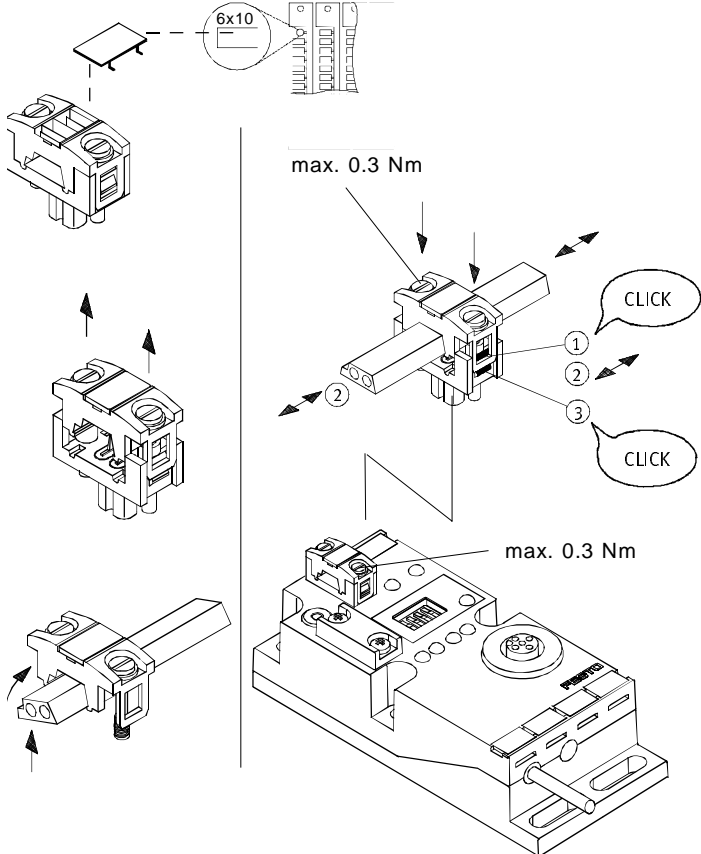

IP65	-5° ... +50°C	max. 60VDC / max. 3A	PA6 GF30

18576 IBS6x10