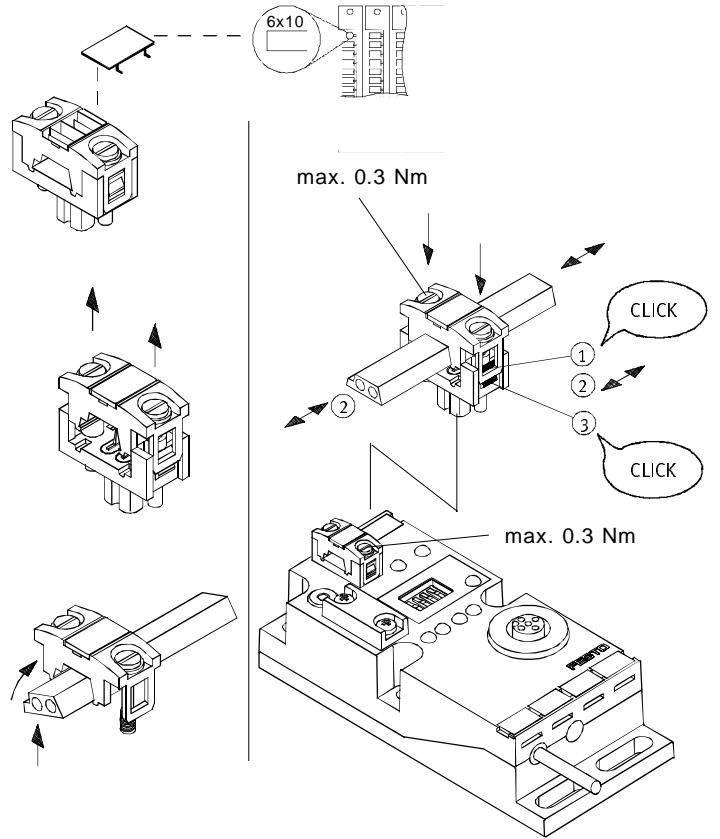

IP65	-5° ... +50°C	max. 60VDC / max. 3A	PA6 GF30

18576 IBS6x10