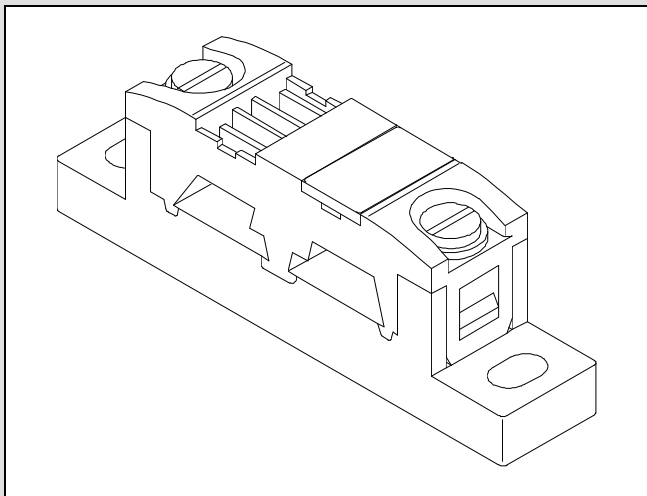

Kurzbeschreibung

International

Teile-Nr. 18797

ASI-Kabelverteiler symmetrisch
ASI flat cable connector symmetrical
ASI dérivation pour câble plat
ASI distribuidor de cables planos

9510NH

Teile-Nr. 360 059

FESTO

IP65	-5° ... +50°C	max. 60VDC / max. 3A	PA6 GF30
------	---------------	----------------------	----------