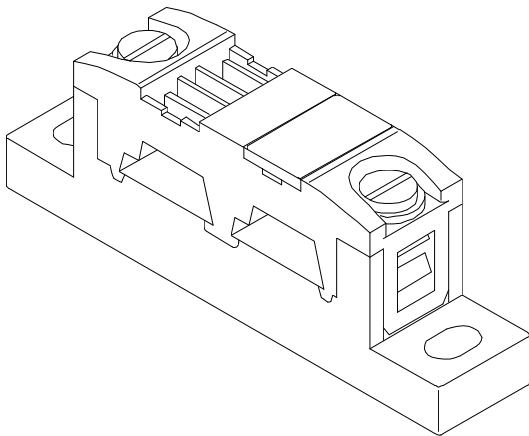

# Kurzbeschreibung

International

Teile-Nr. 18786

ASI-Kabelverteiler

ASI flat cable connector

ASI dérivation pour câble plat

ASI distribuidor de cables planos

9510a

Teile-Nr. 354 410

**FESTO**

IP65	-5° ... +50°C	max. 60VDC / max. 3A	PA6 GF30
------	---------------	----------------------	----------