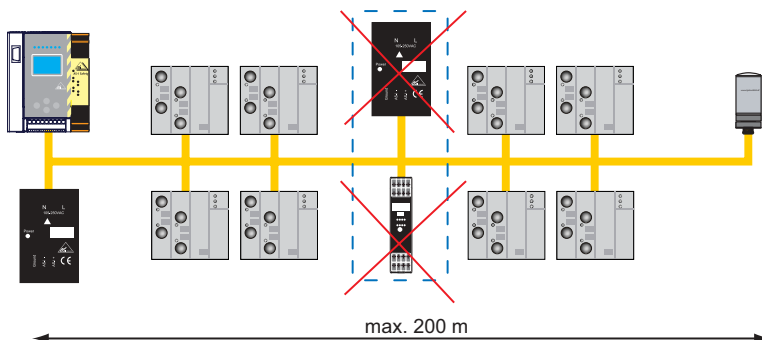

1.4 Leitungsverlängerung / Line extension / Extension réseaux / Estensione del la linea/ Extensión línea