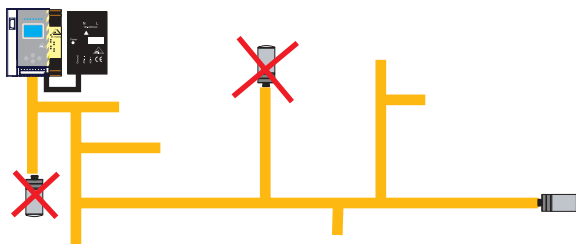

1.5 Inbetriebnahme / Startup / Mise en service / Messa in servizio / Arranque