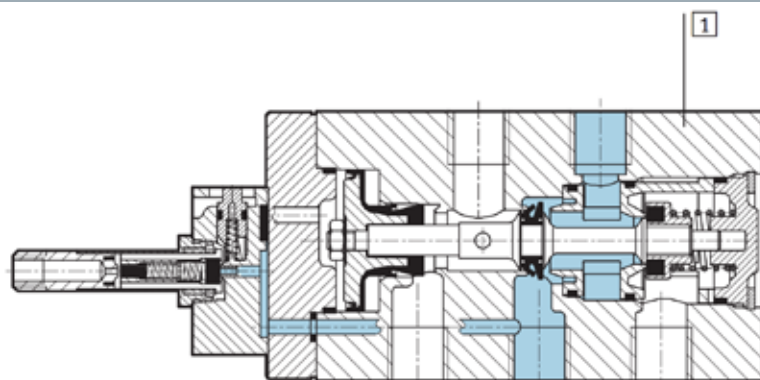

Материалы

Продольный разрез

1	Корпус	Алюминиевая отливка
—	Уплотнения	Нитриловая резина

ООО „ФЕСТО-РФ“

119607, Москва
Мичуринский проспект, 49
www.festo.com/ru
Тел. +7 (495) 737 3487
Факс +7 (495) 737 3488
E-mail sales@festo.ru