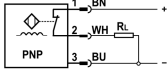

150423

SIEN-M18B-PO-S-L

Proximity sensor  
Induktiver Näherungsschalter  
Sensor inductivo  
Capteur inductif

10...30 VDC  
200 mA max

For use in NFPA 79 Applications only  
For use in class 2 circuits

en / de / es / fr	
Type / Typ / Tipo / Type	SIEN-M18B-PO-S-L
Part No. / Teile Nr. / Referencia / Référence	150423
Diameter / Durchmesser / Diámetro / Diamètre	M18
Nominal operating distance / Bemessungsschaltabstand / Distancia nominal de detección / Portée nominale Sn	5 mm
Mounting Einbauart Montaje Montage	Embeddable Bündig Enrasable Noyable
Switching frequency / Schaltfrequenz / Frecuencia de conmutación / Fréquence de commutation	2000 Hz
Ambient temperature / Umgebungstemperatur / Temperatura ambiente / Température ambiante	-25...+70°C
Degree of protection / Schutzart / Protección / Protection	IP 67
Housing material Gehäusewerkstoff Material del cuerpo Matériau du boîtier	Chrome-plated brass Messing verchromt Latón cromado Laiton chromé
Cable material / Kabelmaterial Material del cable / Matériau du câble	-
Max. tightening torque / max. Anzugsdrehmoment / Momento max. de ajuste / Couple de serrage max.	20 Nm
Voltage drop / Spannungsfall / Caída de tensión / Chute de tension	< 2 V
Reproductibility / Reproduzierbarkeit / Repetibilidad / Reproductibilité	0.25 mm